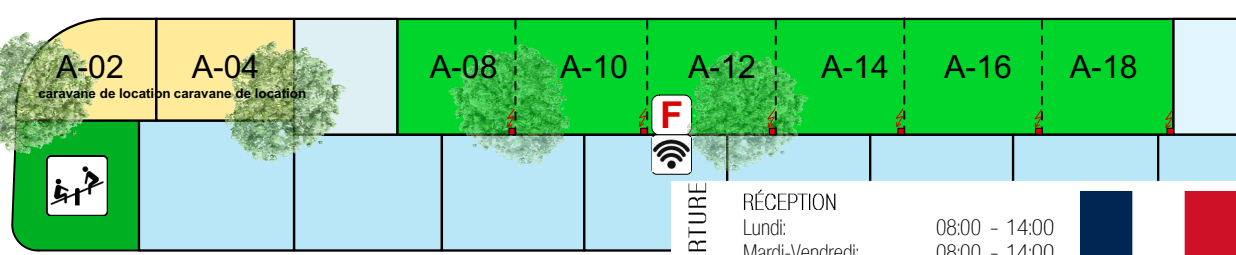

faro living GmbH
Juraweg 21, 5070 Frick

tel +41 62 871 37 00
web www.campingfrick.ch
mail info@campingfrick.ch

CF-Tourist:
Tourist%5070

bâtiment des opérations
et l'accès est
vidéosurveillance

HEURES D'OUVERTURE

RÉCEPTION	
Lundi:	08:00 - 14:00
Mardi-Vendredi:	08:00 - 14:00 16:00 - 21:00
Samedi, Dimanche:	08:00 - 21:00
RESTAURANT	
Lundi:	08:00 - 14:00
Mardi-Vendredi:	08:00 - 14:00 16:00 - 22:00
Samedi, Dimanche:	08:00 - 22:00

CUISINE(commande)	
Lundi:	11:30 - 13:15
Mardi-Vendredi:	11:30 - 13:15 18:00 - 19:30
Samedi, Dimanche:	11:30 - 13:15 18:00 - 19:30