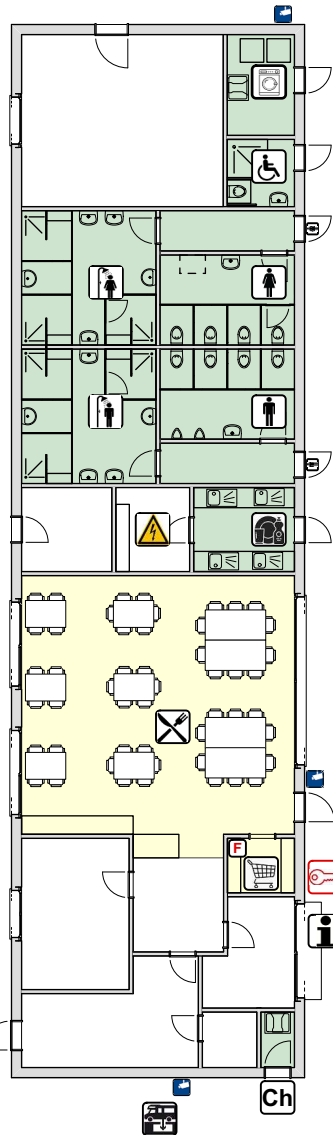

Willkommen Bienvenue Benvenuti Welcome

faro living GmbH

CHECK IN

Lundi	Mardi-Vendredi	Samedi-Dimanche
10 ⁰⁰ -11 ³⁰	10 ⁰⁰ -11 ³⁰	10 ⁰⁰ -11 ³⁰
13 ³⁰ -14 ⁰⁰	13 ³⁰ -14 ⁰⁰	13 ³⁰ -17 ⁴⁵
	16 ⁰⁰ -17 ⁴⁵	19 ⁰⁰ -21 ⁰⁰
	19 ³⁰ -21 ⁰⁰	

11⁰⁰

CHECK OUT

JURAWEG DÉFIBRILLATEUR 150m

VERRE & ALU300m

PISCINE 150m

fermé 22:00-07:00

P
CLIENTS DU RESTAURANT VISITEURS

P
CAMPEUR PERMANENT