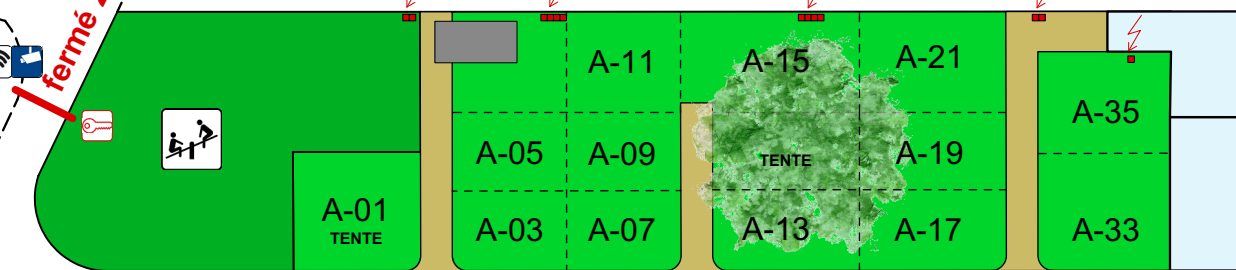

faro living GmbH
Juraweg 21, 5070 Frick

tel +41 62 871 37 00
web www.campingfrick.ch
mail info@campingfrick.ch

CF-Tourist:
Tourist%5070

bâtiment des opérations
et l'accès est
vidéosurveillance

HEURES D'OUVERTURE

RÉCEPTION	
Lundi:	08:00 - 14:00
Mardi-Vendredi:	08:00 - 14:00 16:00 - 21:00
Samedi, Dimanche:	08:00 - 21:00
RESTAURANT	
Lundi:	08:00 - 14:00
Mardi-Vendredi:	08:00 - 14:00 16:00 - 22:00
Samedi, Dimanche:	08:00 - 22:00

CUISINE(commande)	
Lundi:	11:30 - 13:15
Mardi-Vendredi:	11:30 - 13:15 18:00 - 19:30
Samedi, Dimanche:	11:30 - 13:15 18:00 - 19:30